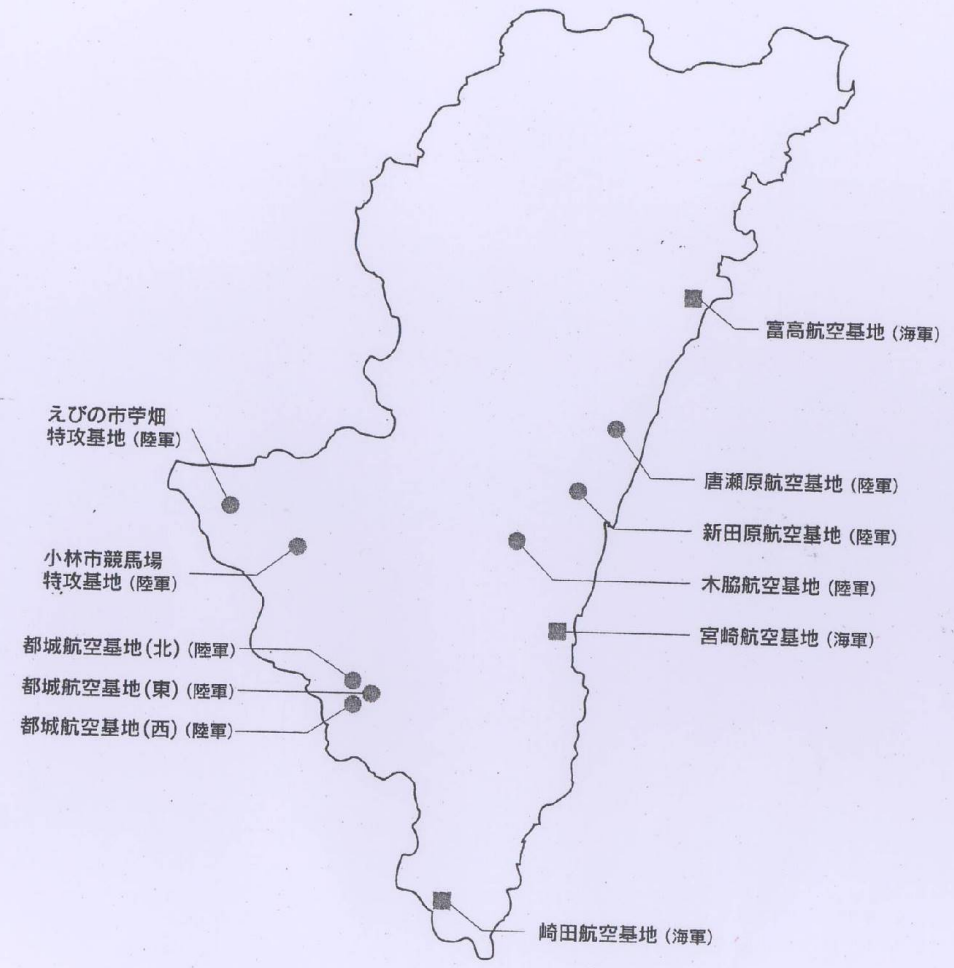

九州地区の陸海軍飛行場配置図 (昭和20年3月当時)

宮崎県内の旧陸海軍航空基地と特攻基地

● 陸軍 ■ 海軍

九州地区・宮崎県内の航空基地